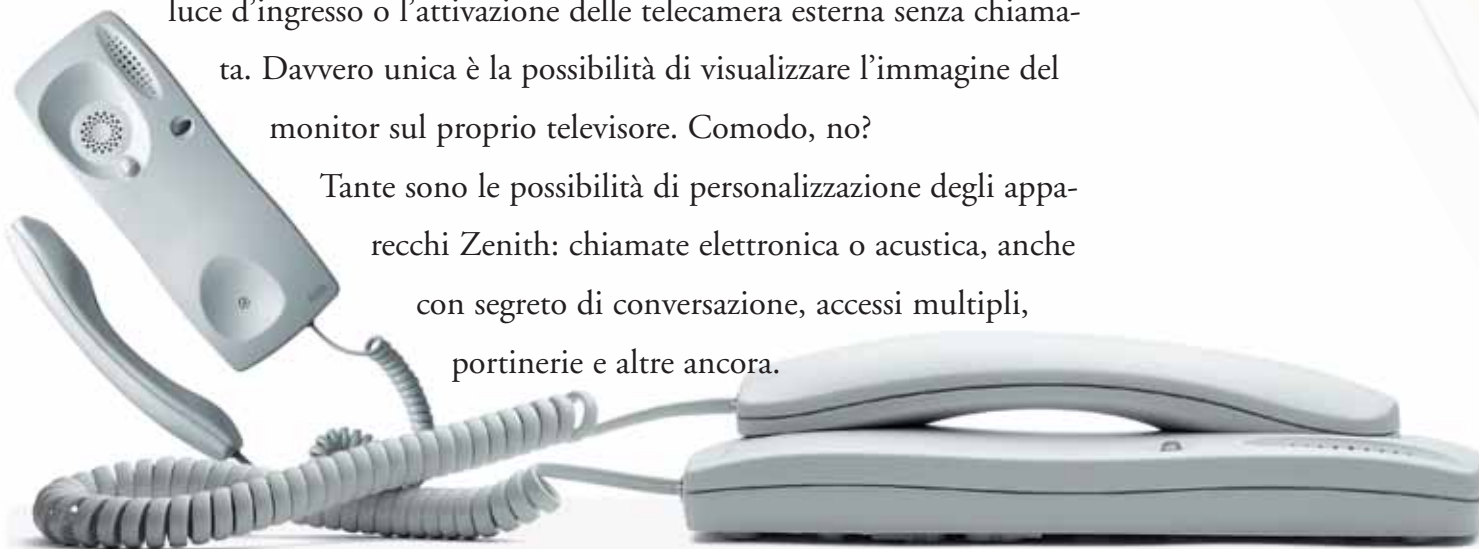

G

razie ad un accurato studio ergonomico, gli apparecchi citofonici e videocitofonici Zenith

si caratterizzano per la ridottissima sporgenza dalla parete e un'ottima solidità strutturale, perfette per offrire comodità, durabilità di utilizzo e armonia d'arredo.

Il citofono Zenith, in particolare, è davvero universale, in grado di sostituire qualunque apparecchio preesistente nell'impianto. Si distingue per l'elevata qualità del suono e per la possibilità d'installare fino a quattro apparecchi in parallelo in uno stesso appartamento.

Il videocitofono Zenith stupisce per la elevata qualità audio/video e per la versatilità: dalla regolazione del contrasto del monitor (bianco e nero o colori) e del volume del microfono, all'attivazione di funzioni personalizzate tramite due pulsanti. Ad esempio l'accensione della

luce d'ingresso o l'attivazione delle telecamera esterna senza chiamata. Davvero unica è la possibilità di visualizzare l'immagine del monitor sul proprio televisore. Comodo, no?

Tante sono le possibilità di personalizzazione degli apparecchi Zenith: chiamate elettronica o acustica, anche con segreto di conversazione, accessi multipli, portinerie e altre ancora.